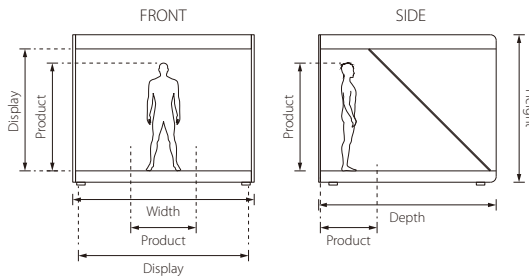

SPECIFICATIONS

Model	Side	Size (mm)	Projection area (mm)	Product size (mm)	Weight (kg)	Power (W)
B07-1s	1	W320 x D313 x H270	W284 x H214	W210 x D60 x H160	6	38W
B12-1s	1	W290 x D465 x H415	W230 x H375	W180 x D80 x H300	10	38W
B22-1s	1	W530 x D400 x H340	W476 x H268	W280 x D80 x H200	15	48W
B22-3s	3	W524 x D350 x H290	W476 x D268 x H183	W230 x D80 x H150	15	48W
B32-1s	1	W760 x D525 x H480	W706 x H396	W530 x D150 x H300	28	56W
B32-3s	3	W760 x D525 x H380	W706 x D400 x H280	W300 x D200 x H250	32	56W
B48-1s	1	W1160 x D850 x H710	W1060 x H600	W800 x D200 x H530	75	138W
B48-3s	3	W1120 x D740 x H520	W1060 x D596 x H350	W500 x D200 x H310	80	138W
B55-1s	1	W780 X D1730 X H1710	W680 X H1200 mm	W400 x D450 x H650	100	164W
B55-4si	4	W1360 x D820 x H1812	W680 x H300	W300 x D300 x H200	120	164W
B80-1s	1	W1080 X D2200 X H1960	W1000 x H1770	W750 x D500 x H1300	200	312W
B22x4-4s	4	W1120 x D1120 x H590	W480 x H260	W300 x D300 x H180	80	192W

1-SIDE-VIEW DISPLAY