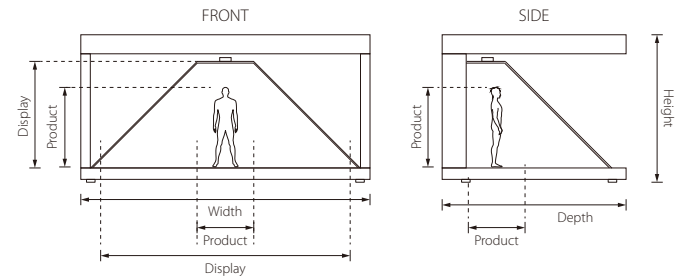

3-SIDE or 4-SIDE -VIEW DISPLAY